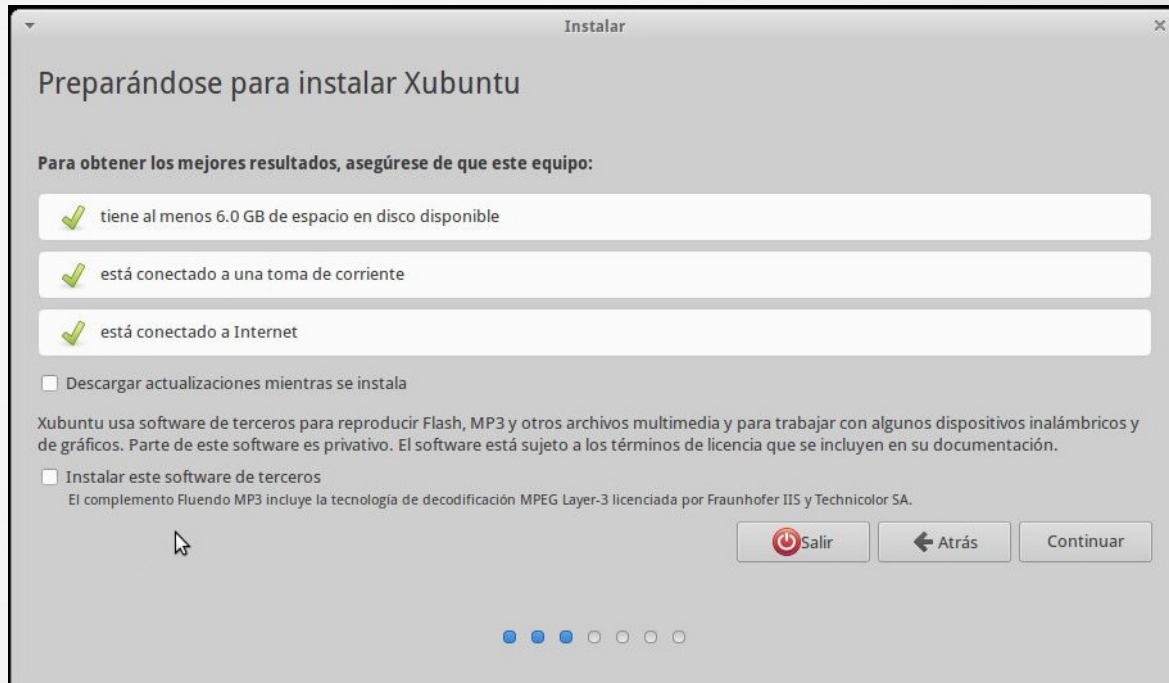

Reutiliza tu viejo PC con Linux – Xubuntu

Xubuntu nos marca si todo está correcto o no

#SoftwareLibre15