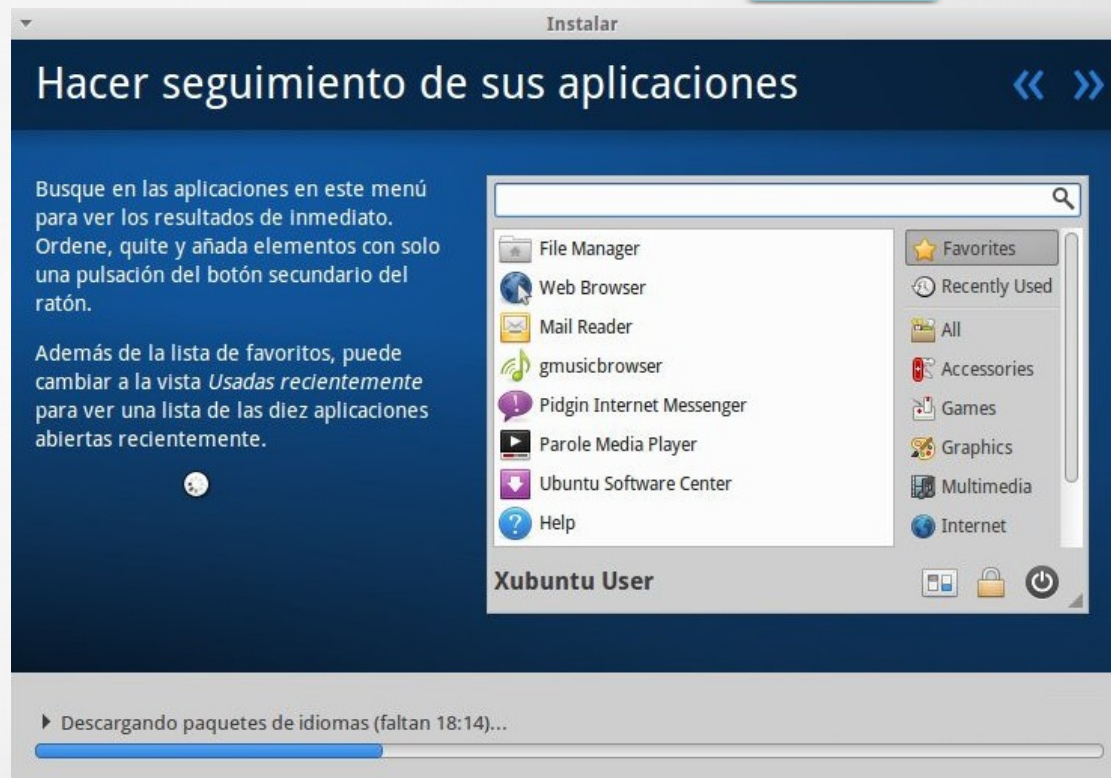

Reutiliza tu viejo PC con Linux – Xubuntu

Comienza la instalación
Durante ella, podemos ver algunas de las funcionalidades del sistema. Puede tardar de 15 a 45 minutos (dependiendo de la potencia del equipo)