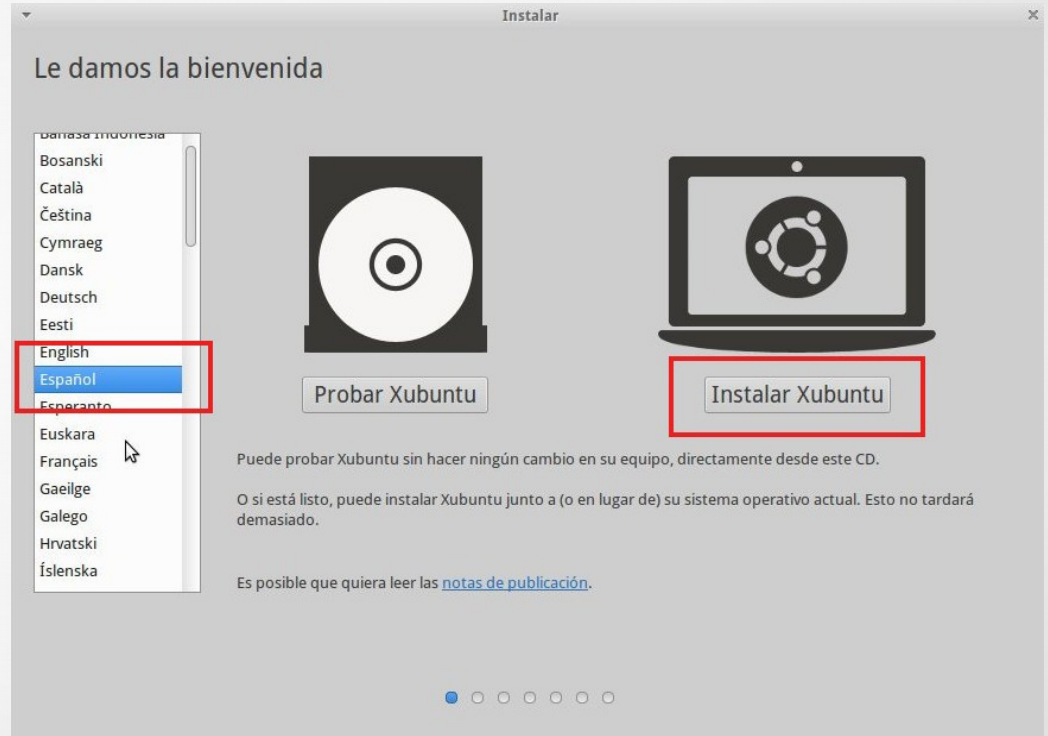

# Reutiliza tu viejo PC con Linux – Xubuntu

Iniciamos el equipo con Live CD / USB y elegimos idioma y opción (probar o instalar)

#SoftwareLibre15