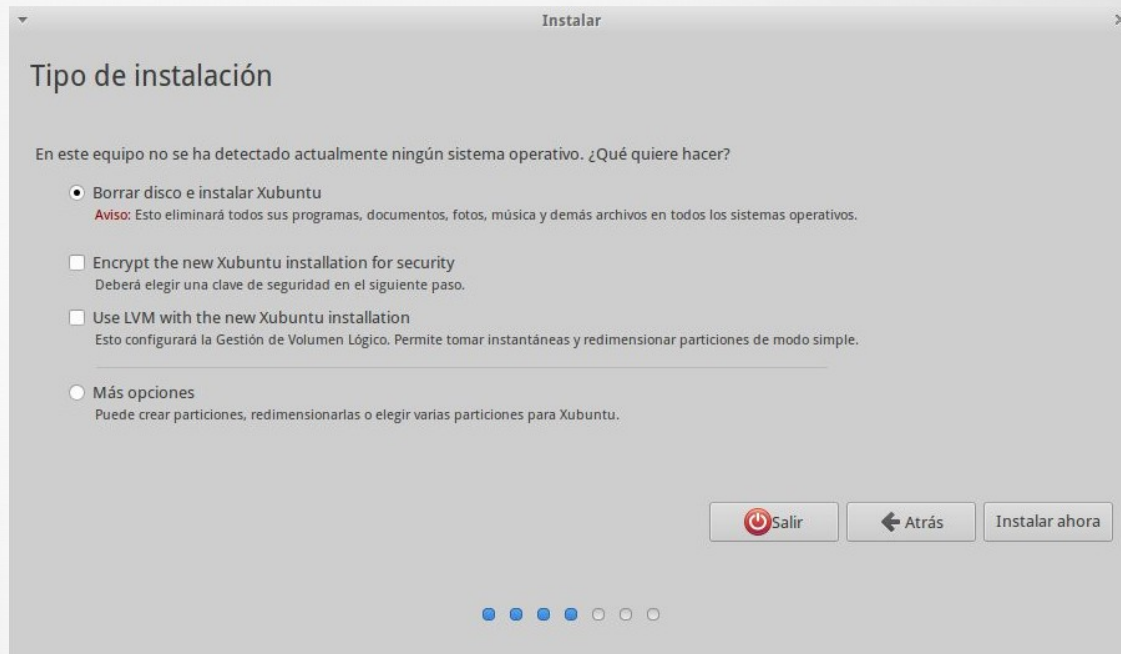

Reutiliza tu viejo PC con Linux – Xubuntu

Paso muy importante.
Seleccionaremos si queremos
instalar solo Xubuntu (borrando
todo) o junto a Windows, Linux,
Mac...