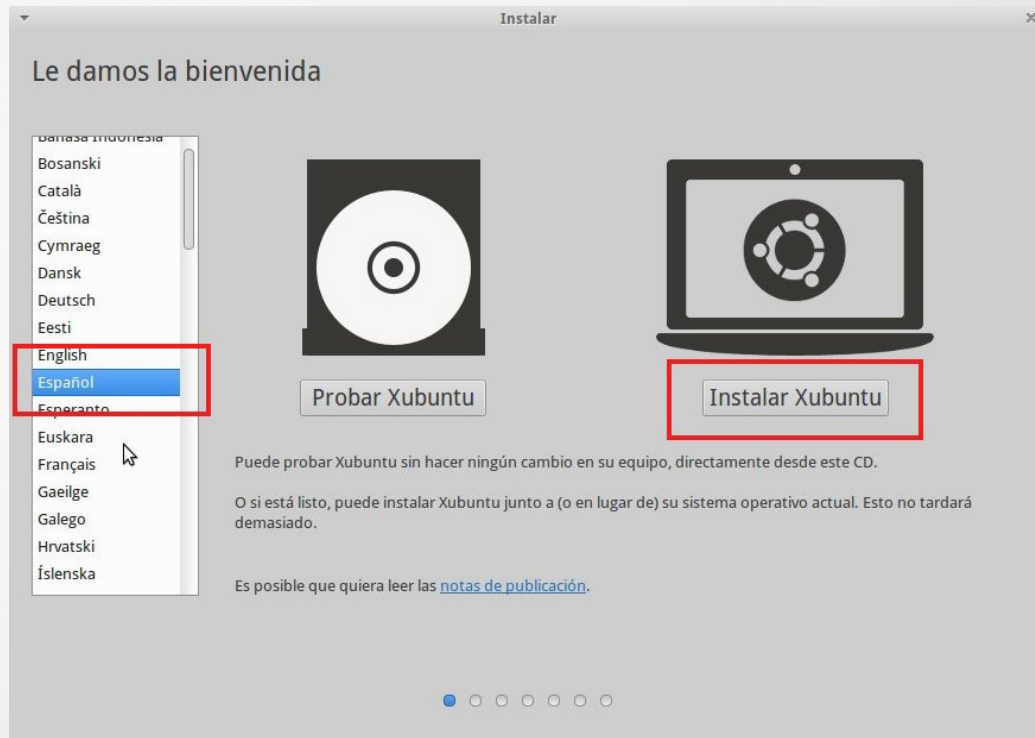

Reutiliza tu viejo PC con Linux – Xubuntu

Iniciamos el equipo con Live CD / USB y elegimos idioma y opción (probar o instalar)

#SoftwareLibre15

Reutiliza tu viejo PC con Linux – Xubuntu

Xubuntu nos marca si todo está correcto o no