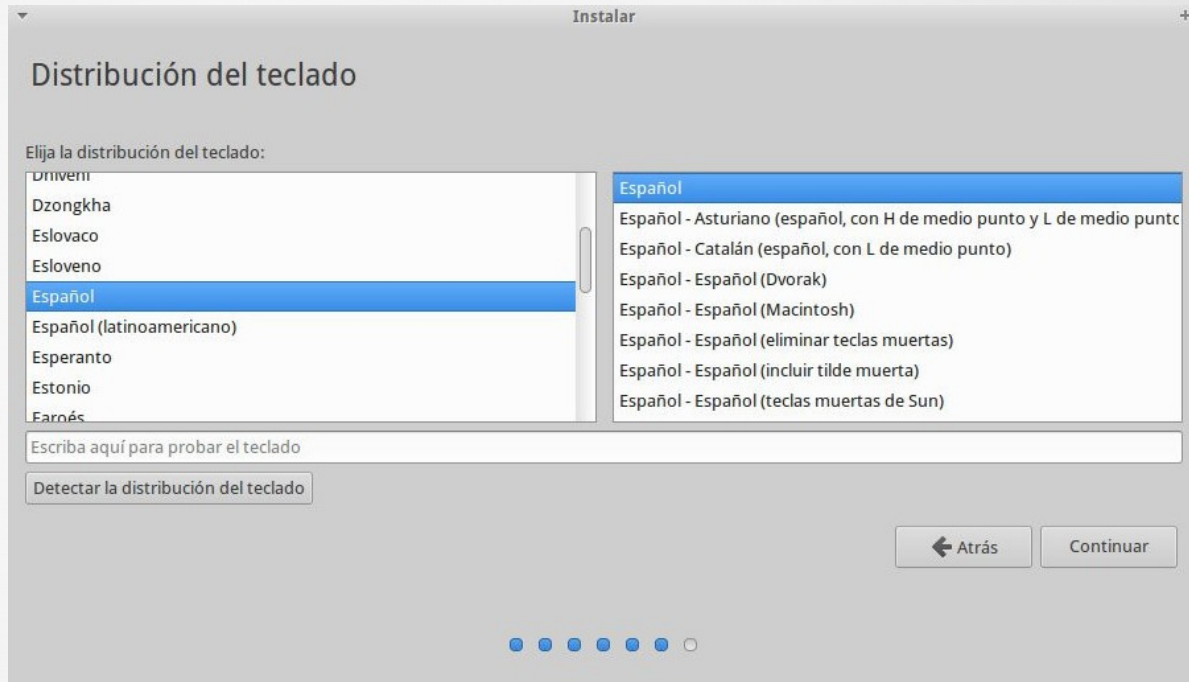

Reutiliza tu viejo PC con Linux – Xubuntu

Idioma de nuestro teclado