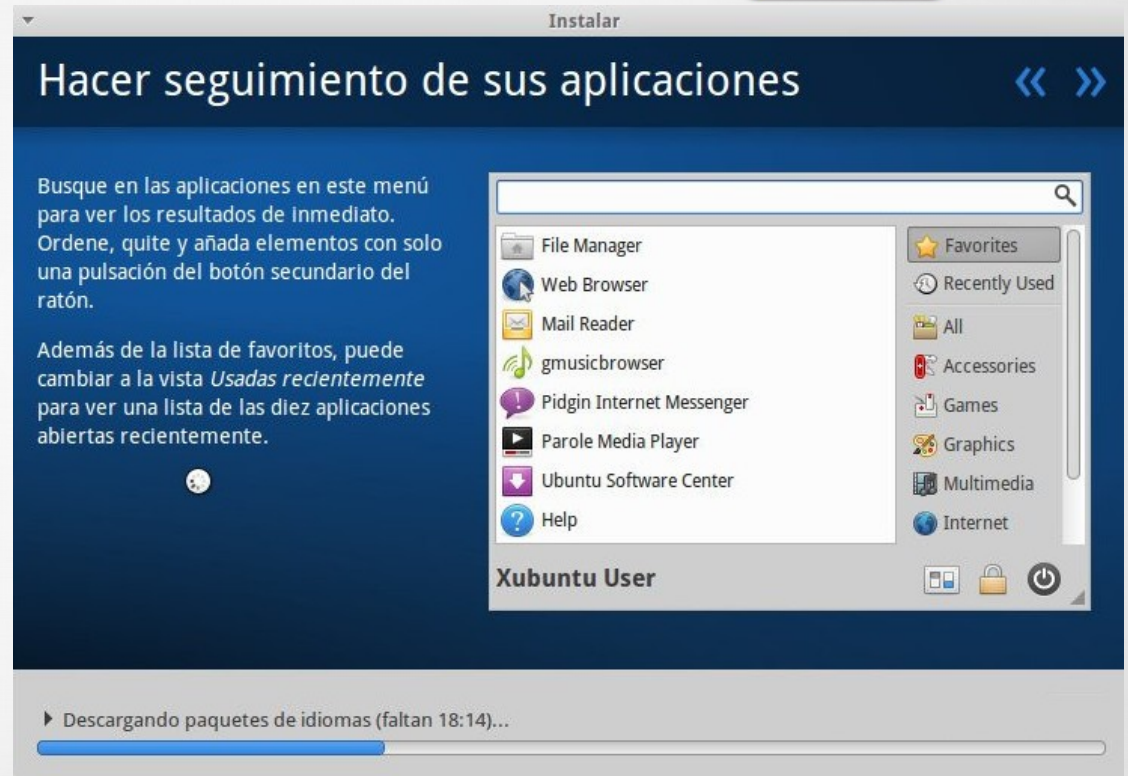

Su nombre:

El nombre de su equipo:
El nombre que usa cuando habla con otros equipos.

Introduzca un nombre de usuario:

Introduzca una contraseña:

Confirme su contraseña:

Iniciar sesión automáticamente

Solicitar mi contraseña para iniciar sesión

Cifrar mi carpeta personal

Progress indicator: 6 dots, 5th dot highlighted.

Reutiliza tu viejo PC con Linux – Xubuntu

Comienza la instalación
Durante ella, podemos ver algunas de las funcionalidades del sistema. Puede tardar de 15 a 45 minutos (dependiendo de la potencia del equipo)