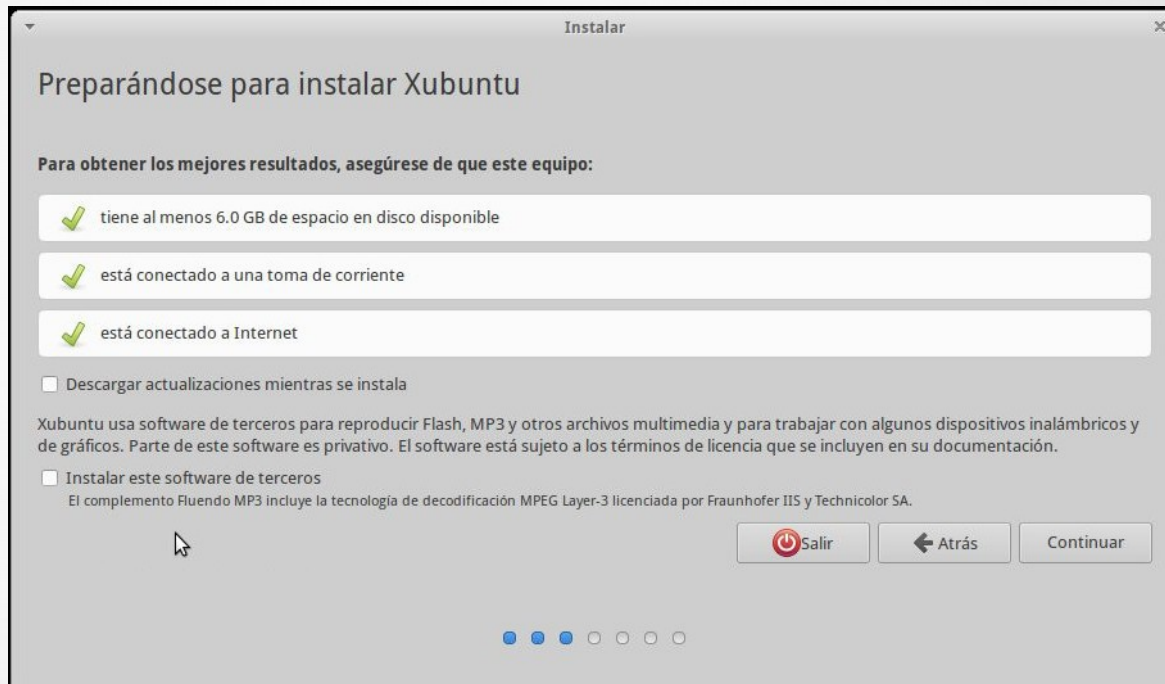

Reutiliza tu viejo PC con Linux – Xubuntu

Iniciamos el equipo con Live CD / USB y elegimos idioma y opción (probar o instalar)

#SoftwareLibre15

Reutiliza tu viejo PC con Linux – Xubuntu

Xubuntu nos marca si todo está correcto o no